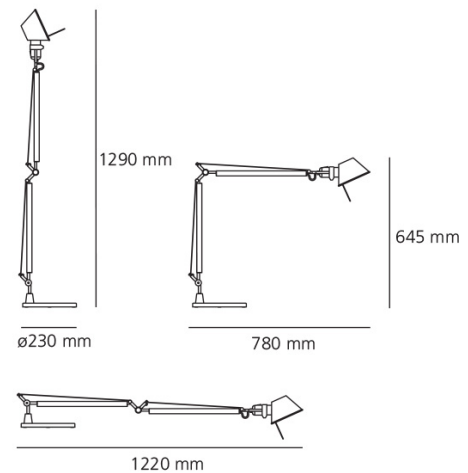

<b>Designer</b>	Michele de Lucchi
<b>Supplier</b>	Artemide
<b>Country</b>	Italy
<b>SKU</b>	WEB TOLO-TABLE-ALU-E27
<b>Finish</b>	Aluminium
<b>Version</b>	E27

### Product Dimensions

<b>Materials</b>	Aluminium, steel	<b>Source</b>	1 x E27 12W (Max)	<b>IP Rating</b>	IP20
<b>Dimming</b>	Non-dimmable	<b>Notes</b>	A001000 + A004030		