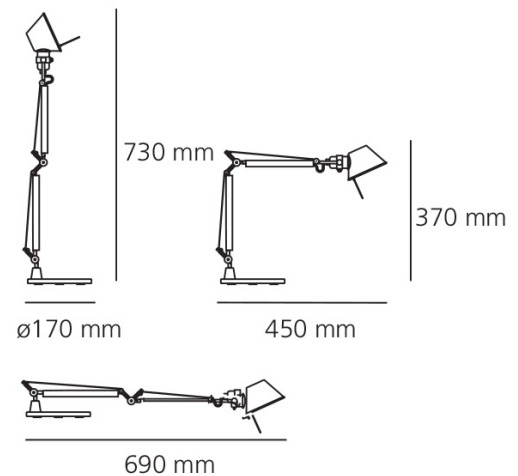

### Product Dimensions

<b>Materials</b>	Aluminium, steel	<b>Source</b>	1 x E14 LED (6W Max)	<b>IP Rating</b>	IP20
------------------	------------------	---------------	----------------------	------------------	------