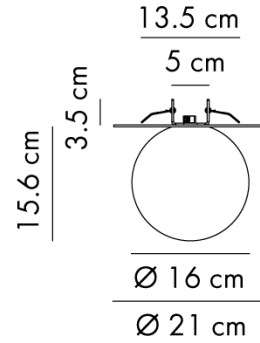

<b>Designer</b>	Axolight Lab
<b>Supplier</b>	Axo Light
<b>Country</b>	Italy
<b>SKU</b>	AX PLKI1601I30BCXX
<b>Size</b>	16cm
<b>Finish</b>	White
<b>Version</b>	Recessed

### Product Dimensions

Cutout:  $\varnothing$  7 cm  
 Min. depth: 10cm

<b>Materials</b>	Blown glass, metal	<b>Source</b>	10W LED	<b>Colour Temp</b>	3000K
<b>Output</b>	1000lm	<b>CRI</b>	90	<b>Emission</b>	Diffused
<b>IP Rating</b>	IP20	<b>Dimming</b>	Dimmable	<b>Notes</b>	2700K version available on request