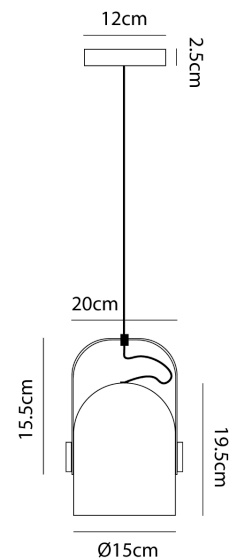

### Product Dimensions

<b>Materials</b>	Aluminium	<b>Source</b>	1 x E27 60W (Max)	<b>Dimming</b>	Dependent on globe
------------------	-----------	---------------	-------------------	----------------	--------------------