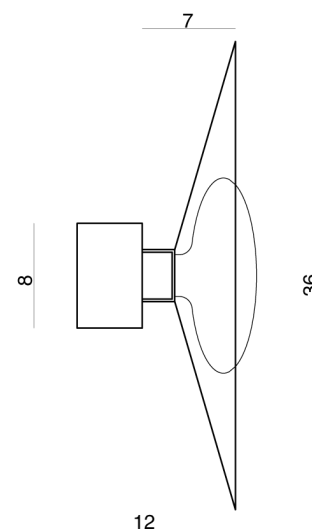

<b>Designer</b>	Pietro Tucci
<b>Supplier</b>	Cangini & Tucci
<b>Country</b>	Italy
<b>SKU</b>	CT A/HYDRA/GIG/CHAMP/TOBACCO
<b>Glass Finish</b>	Tobacco
<b>Metal Finish</b>	Champagne
<b>Size</b>	GIG

Product Dimensions