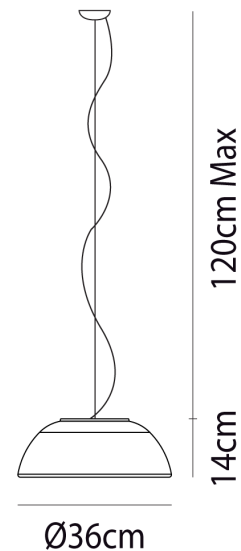

<b>Designer</b>	Renato Toso, Noti Massari E Associatti
<b>Supplier</b>	Vistosi
<b>Country</b>	Italy
<b>SKU</b>	VI S/INFINITA/36
<b>Size</b>	36cm
<b>Version</b>	E27

### Product Dimensions

<b>Weight</b>	3.5kg	<b>Materials</b>	Blown Glass	<b>Source</b>	1 x E27 70W (Max)
<b>IP Rating</b>	IP20	<b>Dimming</b>	Dependent on globe	<b>Notes</b>	Max drop 120cm