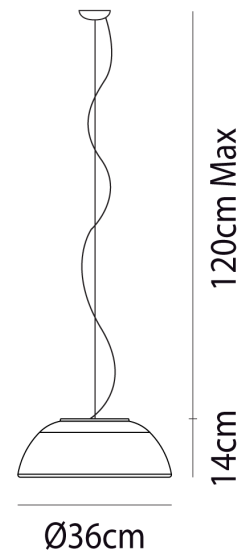

<b>Designer</b>	Renato Toso, Noti Massari E Associatti
<b>Supplier</b>	Vistosi
<b>Country</b>	Italy
<b>SKU</b>	VI S/INFINITA/36
<b>Size</b>	36cm
<b>Version</b>	E27

### Product Dimensions

<b>Weight</b>	3.5kg
<b>IP Rating</b>	IP20

<b>Materials</b>	Blown Glass
<b>Dimming</b>	Dependent on globe

<b>Source</b>	1 x E27 70W (Max)
<b>Notes</b>	Max drop 120cm