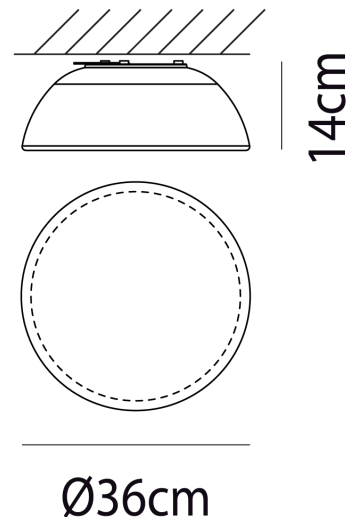

<b>Designer</b>	Renato Toso, Noti Massari E Associatti
<b>Supplier</b>	Vistosi
<b>Country</b>	Italy
<b>SKU</b>	VI PL/INFINITA/36
<b>Size</b>	36cm
<b>Version</b>	E27

### Product Dimensions

<b>Weight</b>	3kg
<b>IP Rating</b>	IP20

<b>Materials</b>	Blown Glass
<b>Dimming</b>	Dependent on globe

<b>Source</b>	1 x E27 77W (Max)
---------------	-------------------