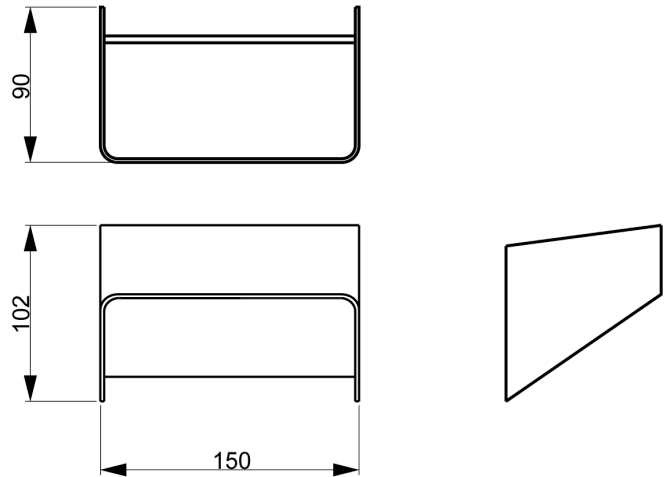

### Product Dimensions

<b>Materials</b>	Metal
<b>Output</b>	210lm

<b>Source</b>	9 x 0.5W LED
<b>Dimming</b>	No

<b>Colour Temp</b>	2850K
--------------------	-------