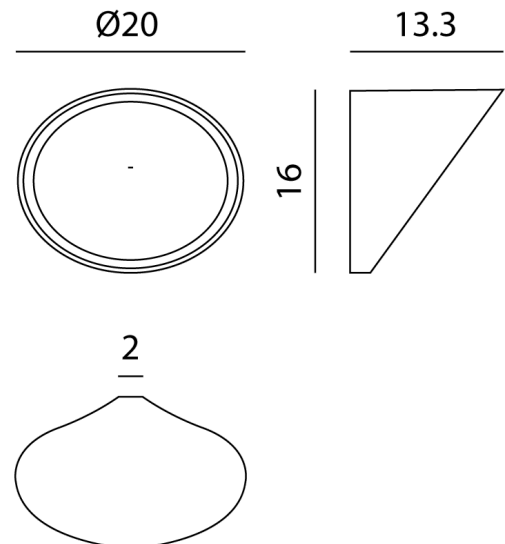

<b>Designer</b>	Rainer Mutsch
<b>Supplier</b>	Axo Light
<b>Country</b>	Italy
<b>SKU</b>	AX A/ORCHID/ANT
<b>Finish</b>	Anthracite

Product Dimensions

<b>Weight</b>	0.8kg
<b>Colour Temp</b>	3000K
<b>Emission</b>	Diffused beam

<b>Materials</b>	Aluminium
<b>Output</b>	882lm
<b>IP Rating</b>	IP20

<b>Source</b>	15W LED
<b>CRI</b>	90
<b>Dimming</b>	PHASE