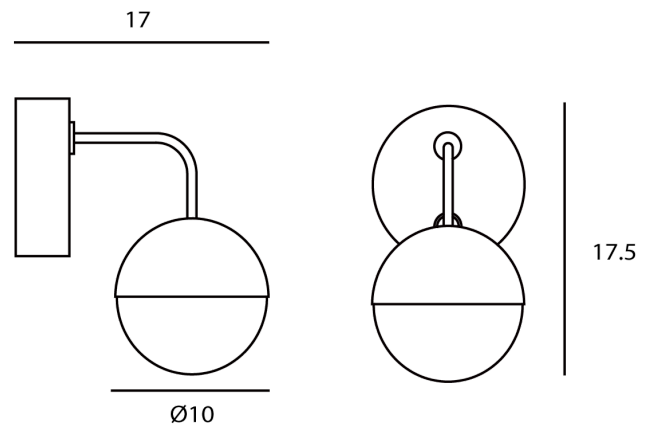

**Designer** Ting Ting Chang

**Supplier** Seed Design

**Country** Taiwan

**SKU** SE A/DORA/WH

**Finish** White

### Product Dimensions

**Materials** Glass

**Source** 6.5W LED

**Colour Temp** 3000K

**Output** 550lm

**CRI** 90

**Dimming** Touch dimmer