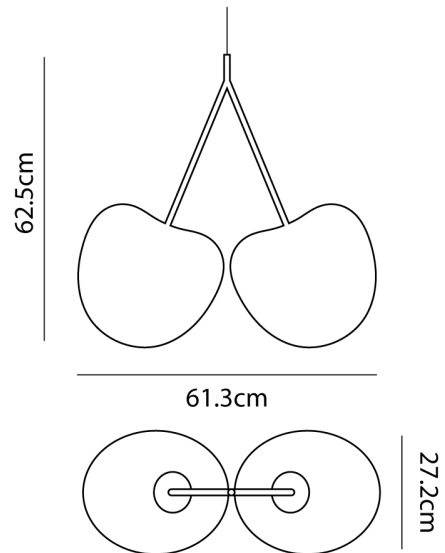

### Product Dimensions

<b>Weight</b>	2kg	<b>Materials</b>	Polycarbonate	<b>Source</b>	2 x E27 PAR 30 18W LED (Max)
---------------	-----	------------------	---------------	---------------	------------------------------