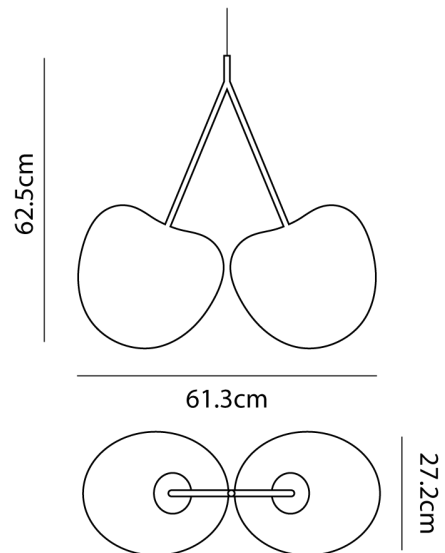

### Product Dimensions

<b>Weight</b>	2kg	<b>Materials</b>	Polycarbonate	<b>Source</b>	2 x E27 PAR 30 18W LED (Max)
---------------	-----	------------------	---------------	---------------	------------------------------