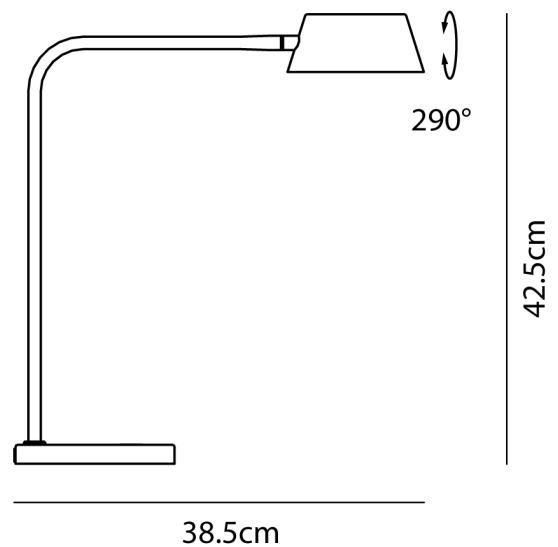

<b>Designer</b>	Hui Lun Li
<b>Supplier</b>	Seed Design
<b>Country</b>	Taiwan
<b>SKU</b>	SE LT/OLO/BLACK/COCOA
<b>Finish</b>	Black + Cocoa

Product Dimensions

<b>Weight</b>	2.2kg
<b>Colour Temp</b>	3000K
<b>Dimming</b>	Touch dimmer on base

<b>Materials</b>	Steel, PP
<b>Output</b>	415lm
<b>Notes</b>	Adjustable head, black cable

<b>Source</b>	7W LED
<b>CRI</b>	90