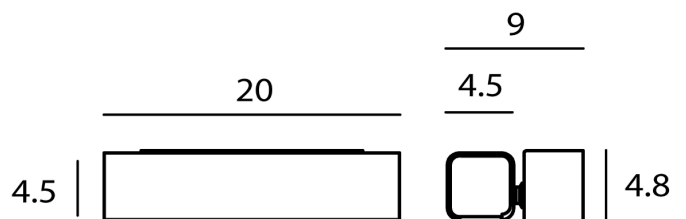

### Product Dimensions

<b>Materials</b>	Aluminium	<b>Source</b>	57W LED	<b>Colour Temp</b>	3000K
<b>Output</b>	342lm	<b>CRI</b>	90	<b>Dimming</b>	PHASE
<b>Notes</b>	Adjustable angle				