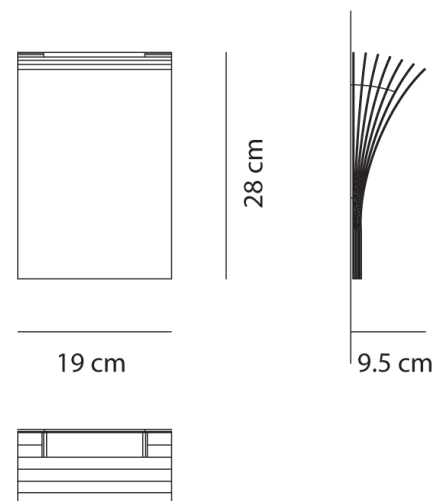

<b>Designer</b>	Manuel & Vanessa Vivian
<b>Supplier</b>	Axo Light
<b>Country</b>	Italy
<b>SKU</b>	AX A/POLIA/LED/P/BR
<b>Finish</b>	Rust Brown
<b>Size</b>	Small

Product Dimensions

<b>Weight</b>	2.2kg	<b>Materials</b>	Steel	<b>Source</b>	16W LED
<b>Colour Temp</b>	3000K	<b>Output</b>	957lm	<b>CRI</b>	90
<b>IP Rating</b>	IP20	<b>Dimming</b>	PHASE		