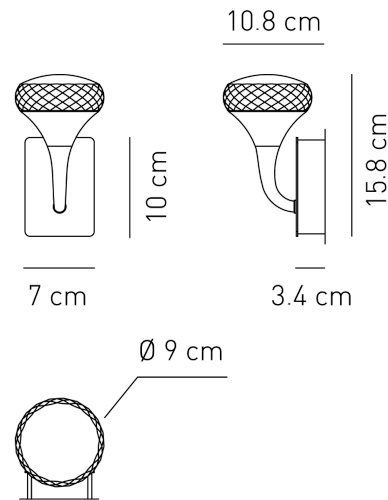

<b>Designer</b>	Manuel & Vanessa Vivian
<b>Supplier</b>	Axo Light
<b>Country</b>	Italy
<b>SKU</b>	AX A/FAIRY/GR
<b>Finish</b>	Grey

**Product Dimensions**

<b>Weight</b>	1kg
<b>Colour Temp</b>	2700K
<b>IP Rating</b>	IP20

<b>Materials</b>	Glass
<b>Output</b>	478lm

<b>Source</b>	6.2W LED
<b>CRI</b>	90