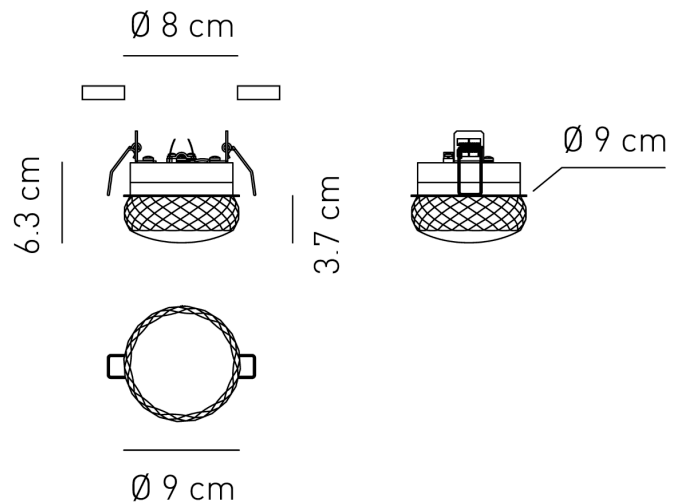

### Product Dimensions

|                    |        |                  |       |               |          |
|--------------------|--------|------------------|-------|---------------|----------|
| <b>Weight</b>      | 0.85kg | <b>Materials</b> | Glass | <b>Source</b> | 6.2W LED |
| <b>Colour Temp</b> | 2700K  | <b>Output</b>    | 478lm | <b>CRI</b>    | 90       |
| <b>IP Rating</b>   | IP20   |                  |       |               |          |