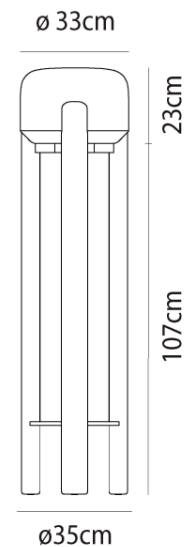

VI PT/SATA/WH

### Product Dimensions

<b>Weight</b>	15kg	<b>Materials</b>	Blown Glass, Wood	<b>Source</b>	1 x E27 70W (Max)
<b>IP Rating</b>	IP20				