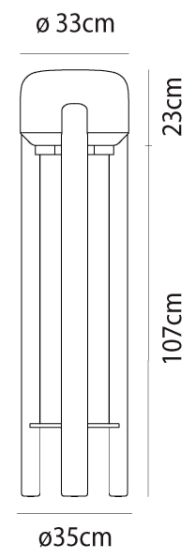

VI PT/SATA/WH

### Product Dimensions

<b>Weight</b>	15kg
<b>IP Rating</b>	IP20

**Materials** Blown Glass, Wood**Source** 1 x E27 70W (Max)