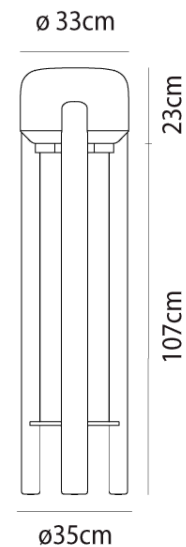

VI PT/SATA/WH

### Product Dimensions

<b>Weight</b>	15kg
<b>IP Rating</b>	IP20

<b>Materials</b>	Blown Glass, Wood
------------------	-------------------

<b>Source</b>	1 x E27 70W (Max)
---------------	-------------------