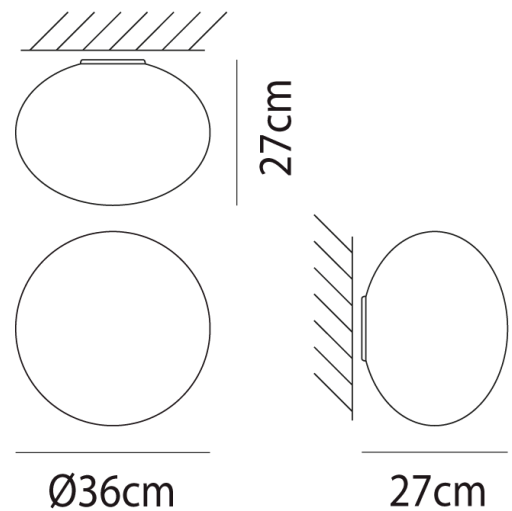

|                 |                  |
|-----------------|------------------|
| <b>Supplier</b> | Vistosi          |
| <b>Country</b>  | Italy            |
| <b>SKU</b>      | VI PL/LUCCIOLA/P |
| <b>Size</b>     | 36cm             |

Product Dimensions

|                  |       |                  |                    |               |                    |
|------------------|-------|------------------|--------------------|---------------|--------------------|
| <b>Weight</b>    | 2.5kg | <b>Materials</b> | Blown Glass        | <b>Source</b> | 1 x E27 100W (Max) |
| <b>IP Rating</b> | IP20  | <b>Dimming</b>   | Dependent on globe |               |                    |