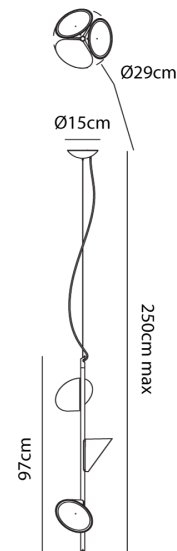

AX S/ORCHID/3/WH

<b>Designer</b>	Rainer Mutsch
<b>Supplier</b>	Axo Light
<b>Country</b>	Italy
<b>SKU</b>	AX S/ORCHID/3/WH
<b>Finish</b>	White
<b>Size</b>	3 Light

### Product Dimensions

<b>Weight</b>	4.2kg
<b>Colour Temp</b>	3000K
<b>IP Rating</b>	IP20

<b>Materials</b>	Aluminium
<b>Output</b>	3 x 800lm
<b>Dimming</b>	PHASE

<b>Source</b>	3 x 10W LED
<b>CRI</b>	90