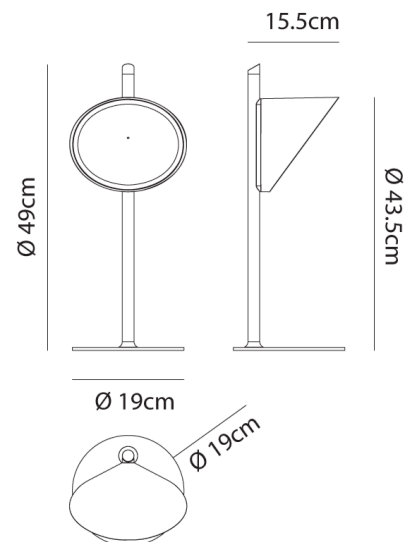

### Product Dimensions

<b>Weight</b>	4kg
<b>Colour Temp</b>	3000K
<b>IP Rating</b>	IP20

<b>Materials</b>	Aluminium
<b>Output</b>	710lm

<b>Source</b>	7W LED
<b>CRI</b>	90