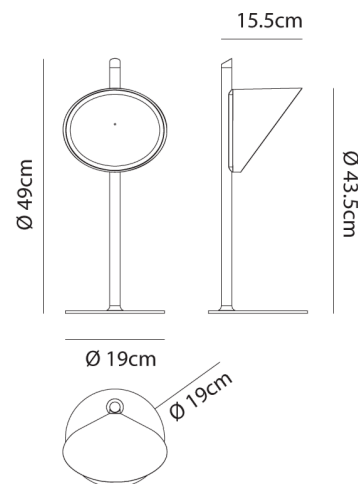

## Product Dimensions

<b>Weight</b>	4kg
<b>Colour Temp</b>	3000K
<b>IP Rating</b>	IP20

<b>Materials</b>	Aluminium
<b>Output</b>	710lm

<b>Source</b>	7W LED
<b>CRI</b>	90