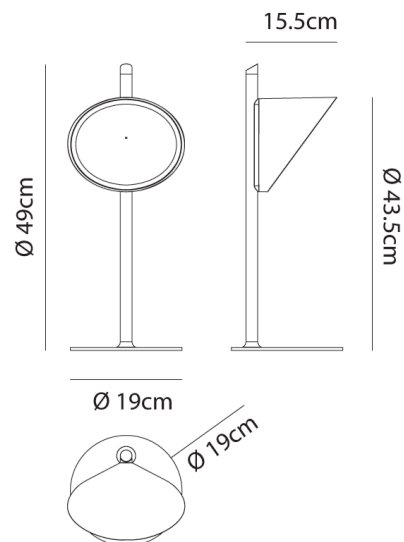

### Product Dimensions

<b>Weight</b>	4kg
<b>Colour Temp</b>	3000K
<b>IP Rating</b>	IP20

<b>Materials</b>	Aluminium
<b>Output</b>	710lm

<b>Source</b>	7W LED
<b>CRI</b>	90