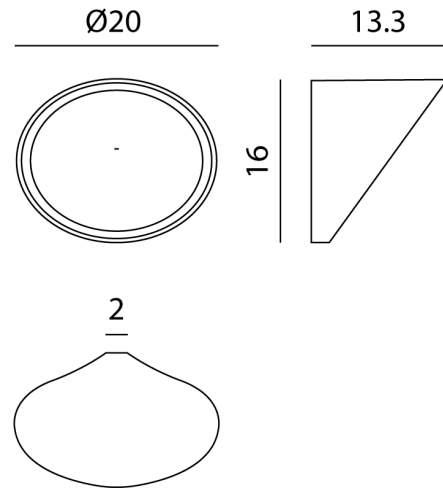

<b>Designer</b>	Rainer Mutsch
<b>Supplier</b>	Axo Light
<b>Country</b>	Italy
<b>SKU</b>	AX A/ORCHID/SAN
<b>Finish</b>	Sand

Product Dimensions

<b>Weight</b>	0.8kg
<b>Colour Temp</b>	3000K
<b>Emission</b>	Diffused beam

<b>Materials</b>	Aluminium
<b>Output</b>	882lm
<b>IP Rating</b>	IP20

<b>Source</b>	15W LED
<b>CRI</b>	90
<b>Dimming</b>	PHASE