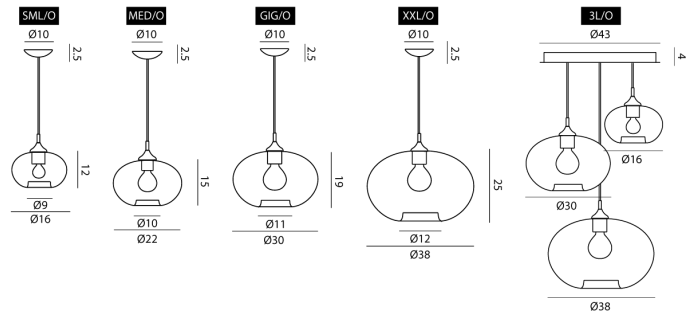

## Parigi Oval Pendant

by

PARIGI 1 LIGHT TOBACCO 16DIA X 12cm E14 60 WATTS  
 1213.1L

<b>Supplier</b>	Cangini & Tucci
<b>Country</b>	Italy
<b>SKU</b>	CT S/PARIGI/30/TOB
<b>Finish</b>	Tobacco
<b>Surface</b>	Smooth Glass
<b>Size</b>	GIG

### Product Dimensions

<b>Weight</b>	1.4kg
<b>IP Rating</b>	IP20

<b>Materials</b>	Blown Glass
<b>Dimming</b>	Dependent on globe

<b>Source</b>	1 x E27 70W (Max)
---------------	-------------------