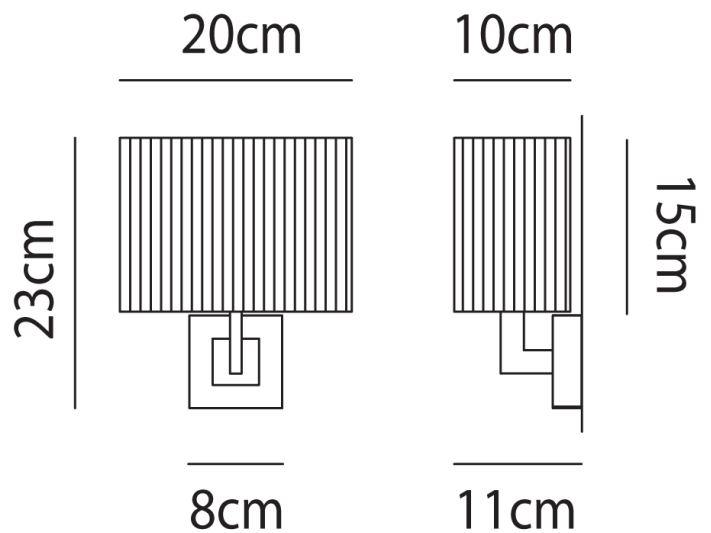

<b>Designer</b>	Manuel & Vanessa Vivian
<b>Supplier</b>	Axo Light
<b>Country</b>	Italy
<b>SKU</b>	AX A/CLAV/BR/W
<b>Finish</b>	White
<b>Version</b>	Bracket

Product Dimensions

<b>Weight</b>	1.5kg
<b>IP Rating</b>	IP20

<b>Materials</b>	Hand-made silken thread shade, metal frame
<b>Dimming</b>	Dependent on globe

<b>Source</b>	1 x E14 42W (Max)
---------------	-------------------