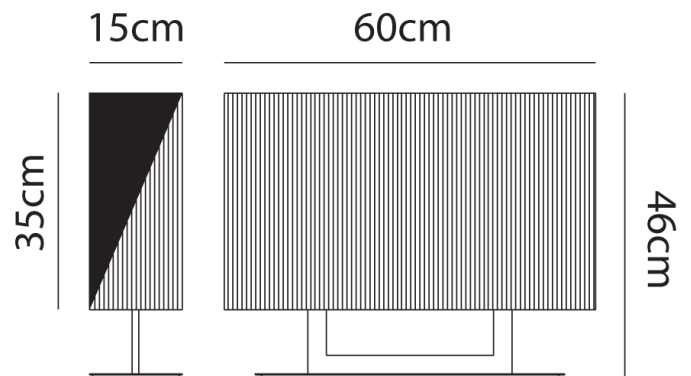

### Product Dimensions

<b>Weight</b>	8kg	<b>Materials</b>	Hand-made silken thread shade, metal frame	<b>Source</b>	2 x E27 60W
---------------	-----	------------------	--	---------------	-------------