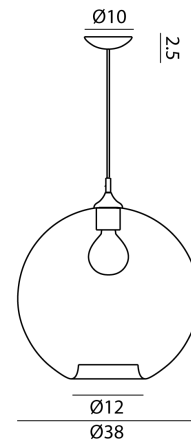

CT S/PARIGI/XXL/R/SM

## Parigi Round Pendant

by

PARIGI PENDANT IN SHINY 15 DIA 1X E14 60w MAX (1203.1)

<b>Supplier</b>	Cangini & Tucci
<b>Country</b>	Italy
<b>SKU</b>	CT S/PARIGI/XXL/R/SM
<b>Finish</b>	Smoke
<b>Surface</b>	Smooth Glass
<b>Size</b>	XXL

### Product Dimensions

<b>Weight</b>	2.4kg
<b>IP Rating</b>	IP20

<b>Materials</b>	Blown Glass
<b>Dimming</b>	Dependent on globe

<b>Source</b>	1 x E27 70W (Max)
---------------	-------------------