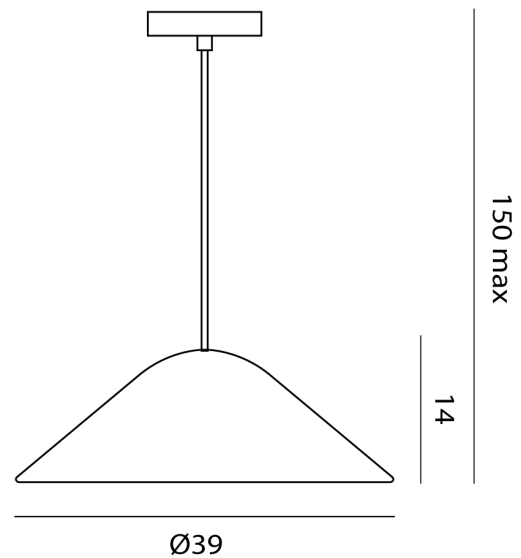

<b>Designer</b>	Chao-Cheng Chen
<b>Supplier</b>	Seed Design
<b>Country</b>	Taiwan
<b>SKU</b>	SE S/DAMO/BLACK
<b>Finish</b>	Black

Product Dimensions

<b>Materials</b>	Glass	<b>Source</b>	2 x E27 40W (Max)	<b>Dimming</b>	Dependent on globe
------------------	-------	---------------	-------------------	----------------	--------------------