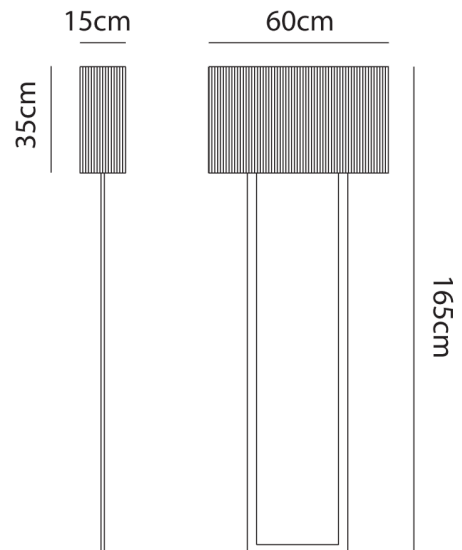

<b>Designer</b>	Manuel & Vanessa Vivian
<b>Supplier</b>	Axo Light
<b>Country</b>	Italy
<b>SKU</b>	AX PT/CLAVI/WH
<b>Finish</b>	White

Product Dimensions

<b>Weight</b>	16kg
<b>IP Rating</b>	IP20

<b>Materials</b>	Hand-made silken thread shade, metal frame
<b>Dimming</b>	Dependent on globe

<b>Source</b>	2 x E27 60W
---------------	-------------