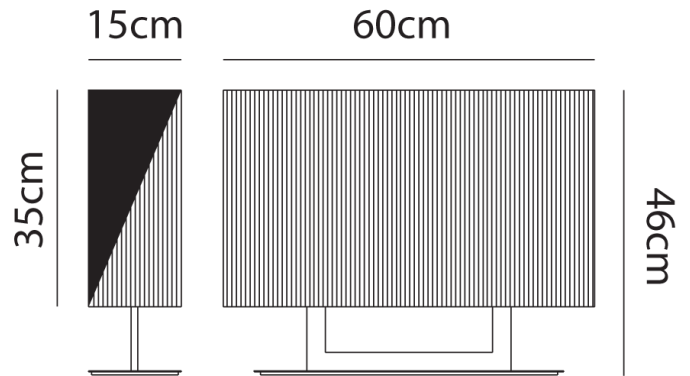

### Product Dimensions

<b>Weight</b>	8kg	<b>Materials</b>	Hand-made silken thread shade, metal frame	<b>Source</b>	2 x E27 60W
---------------	-----	------------------	---	---------------	-------------