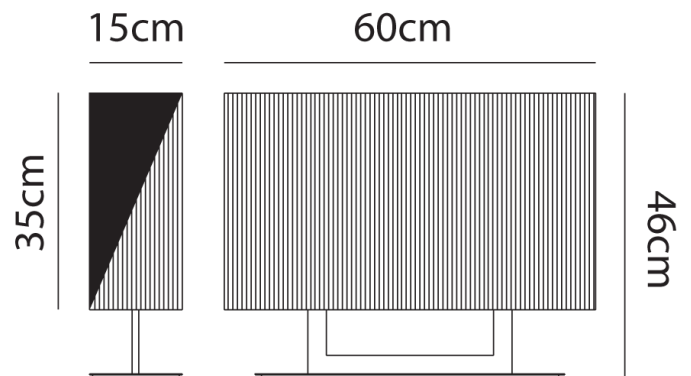

### Product Dimensions

**Weight** 8kg

**Materials** Hand-made silken thread shade, metal frame

**Source** 2 x E27 60W